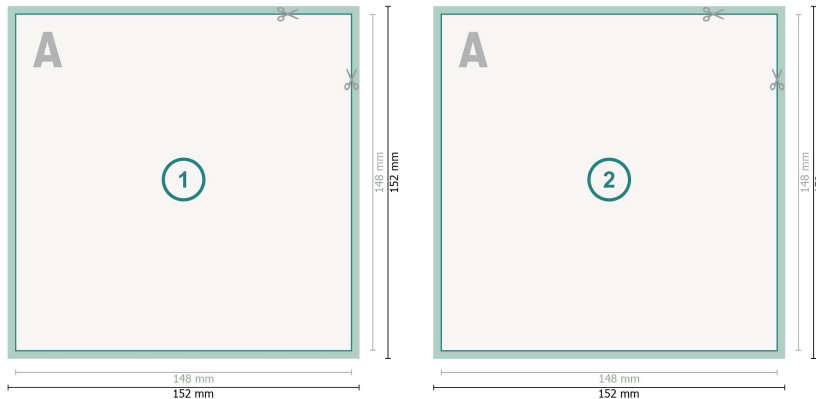

## Pocztówki, A5-kwadrat

**Format danych (wraz z 2 mm spadem):**  
15,2 x 15,2 cm

**spad:**  
2 mm

**Format końcowy:**  
14,8 x 14,8 cm

**Odstęp bezpieczeństwa:**  
4 mm

Odstęp tekstu/informacji od krawędzi formatu końcowego, zapobiega to obcięciu tekstu.

### Objaśnienie symboli

- Spadu
- Kierunek czytania
- Format końcowy
- Format danych
- Tutaj tniemy/wykrawamy Twój produkt

### Zwróć uwagę:

Ustaw jak podano dodatek na spad i odstęp bezpieczeństwa.

Ustaw kolory tła, zdjęcia lub grafiki aż do krawędzi formatu danych.

Podczas produkcji w wyniku docinania, wykrajania lub składania mogą wystąpić tolerancje.