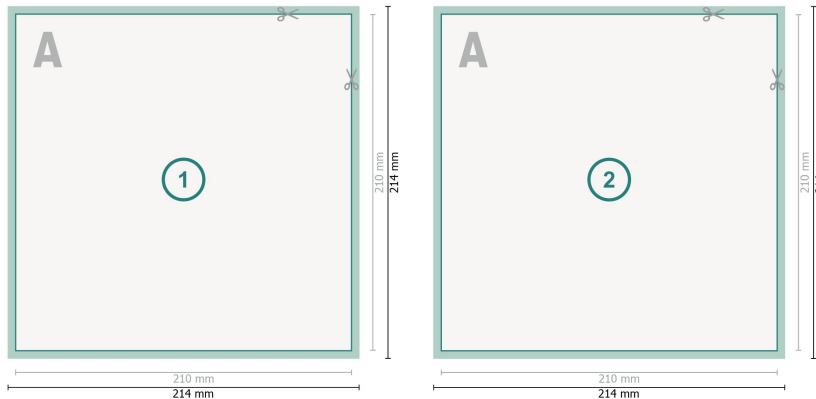

Pocztówki, A4-kwadrat

Format danych (wraz z 2 mm spadem):
21,4 x 21,4 cm

spad:
2 mm

Format końcowy:
21 x 21 cm

Odstęp bezpieczeństwa:
4 mm

Odstęp tekstu/informacji od krawędzi formatu końcowego, zapobiega to obcięciu tekstu.

Objaśnienie symboli

- Spadu
- Kierunek czytania
- Format końcowy
- Format danych
- Tutaj tniemy/wykrawamy Twój produkt

Zwróć uwagę:

Ustaw jak podano dodatek na spad i odstęp bezpieczeństwa.

Ustaw kolory tła, zdjęcia lub grafiki aż do krawędzi formatu danych.