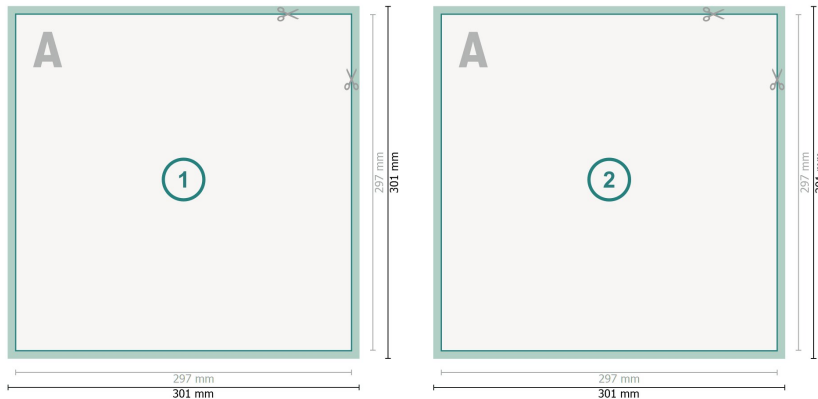

## Pocztówki, A3-kwadrat

**Format danych (wraz z 2 mm spadem):**  
30,1 x 30,1 cm

**spad:**  
2 mm

**Format końcowy:**  
29,7 x 29,7 cm

**Odstęp bezpieczeństwa:**  
4 mm

Odstęp tekstu/informacji od krawędzi formatu końcowego, zapobiega to obcięciu tekstu.

### Objaśnienie symboli

- Spadu
- Kierunek czytania
- Format końcowy
- Format danych
- Tutaj tniemy/wykrawamy Twój produkt

---

### Zwróć uwagę:

Ustaw jak podano dodatek na spad i odstęp bezpieczeństwa.

Ustaw kolory tła, zdjęcia lub grafiki aż do krawędzi formatu danych.

Podczas produkcji w wyniku docinania, wykrajania lub składania mogą wystąpić tolerancje.