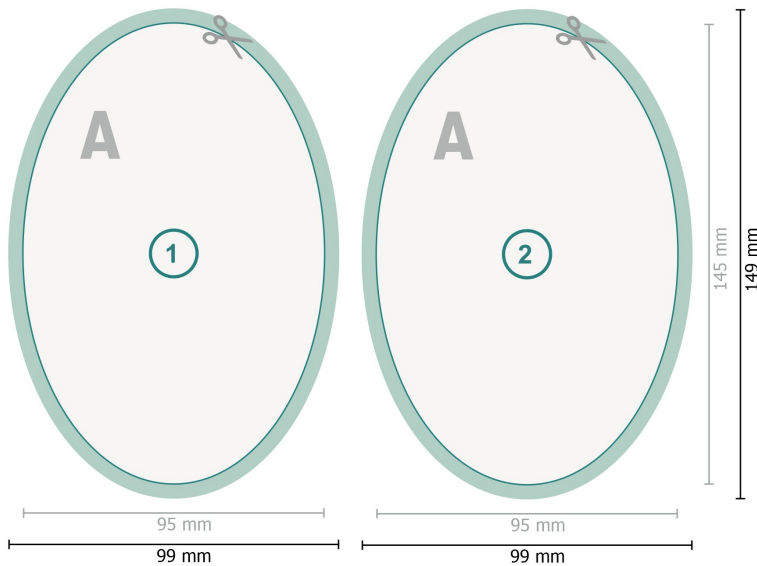

Pocztówki, owalne, 9,5 x 14,5 cm

Format danych (wraz z 2 mm spadem):
9,9 x 14,9 cm

spad:
2 mm

Format końcowy:
9,5 x 14,5 cm

Odstęp bezpieczeństwa:
4 mm

Odstęp tekstu/informacji od krawędzi formatu końcowego, zapobiega to obcięciu tekstu.

Objaśnienie symboli

 Spadu

 Kierunek czytania

 Format końcowy

 Format danych

 Tutaj tniemy/wykrawamy Twój produkt

Zwróć uwagę:

Ustaw jak podano dodatek na spad i odstęp bezpieczeństwa.

Ustaw kolory tła, zdjęcia lub grafiki aż do krawędzi formatu danych.

Podczas produkcji w wyniku docinania, wykrajania lub składania mogą wystąpić tolerancje.

Wskazówki odnośnie danych do druku znajdziesz w menu *Dane do druku* na www.onlineprinters.pl