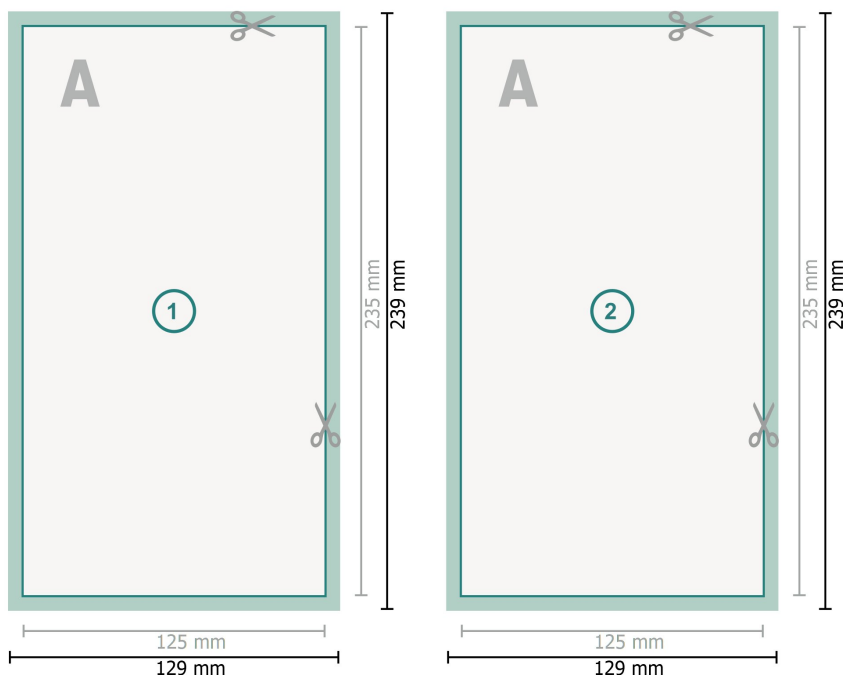

Pocztówki, maxi

Format danych (wraz z 2 mm spadem):
12,9 x 23,9 cm

spad:
2 mm

Format końcowy:
12,5 x 23,5 cm

Odstęp bezpieczeństwa:
4 mm

Odstęp tekstu/informacji od krawędzi formatu końcowego, zapobiega to obcięciu tekstu.

Objaśnienie symboli

Spadu

Kierunek czytania

Format końcowy

Format danych

Tutaj tniemy/wykrawamy Twój produkt

Zwróć uwagę:

Ustaw jak podano dodatek na spad i odstęp bezpieczeństwa.

Ustaw kolory tła, zdjęcia lub grafiki aż do krawędzi formatu danych.

Podczas produkcji w wyniku docinania, wykrajania lub składania mogą wystąpić tolerancje.

Wskazówki odnośnie danych do druku znajdziesz w menu *Dane do druku* na www.onlineprinters.pl