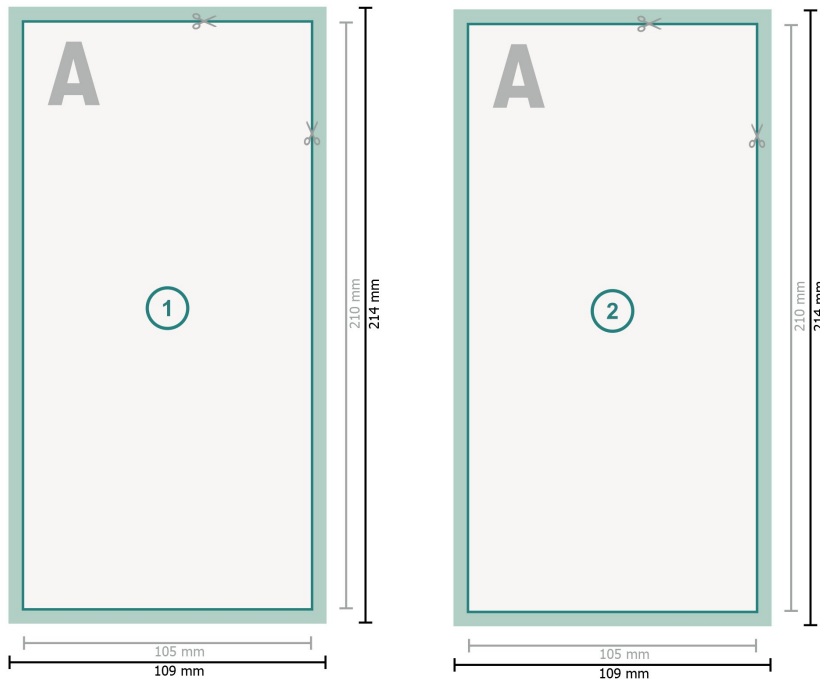

Pocztówki, DL

Format danych (wraz z 2 mm spadem):
10,9 x 21,4 cm

spad:
2 mm

Format końcowy:
10,5 x 21 cm

Odstęp bezpieczeństwa:
4 mm

Odstęp tekstu/informacji od krawędzi formatu końcowego, zapobiega to obcięciu tekstu.

Objaśnienie symboli

- Spadu
- Kierunek czytania
- Format końcowy
- Format danych
- Tutaj tniemy/wykrawamy Twój produkt

Zwróć uwagę:

Ustaw jak podano dodatek na spad i odstęp bezpieczeństwa.

Ustaw kolory tła, zdjęcia lub grafiki aż do krawędzi formatu danych.