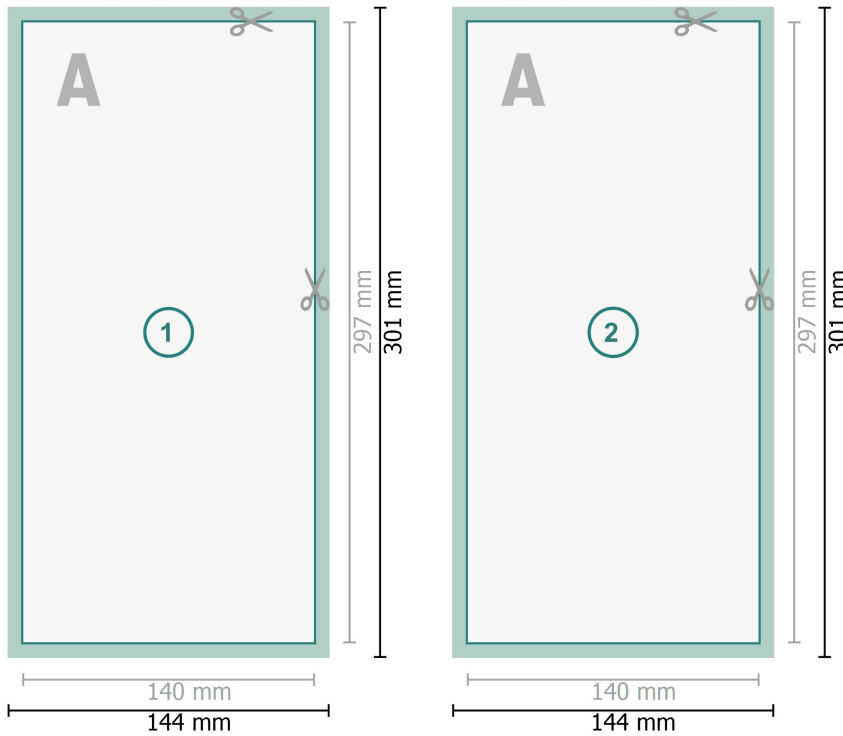

Karta Danych

Pocztówki, 1/3 A3

Format danych (wraz z 2 mm spadem):
14,4 x 30,1 cm

spad:
2 mm

Format końcowy:
14 x 29,7 cm

Odstęp bezpieczeństwa:
4 mm

Odstęp tekstu/informacji od krawędzi formatu końcowego, zapobiega to obcięciu tekstu.

Objaśnienie symboli

 Spadu

 Kierunek czytania

 Format końcowy

 Format danych

 Tutaj tniemy/wykrawamy Twój produkt

Zwróć uwagę:

Ustaw jak podano dodatek na spad i odstęp bezpieczeństwa.

Ustaw kolory tła, zdjęcia lub grafiki aż do krawędzi formatu danych.

Podczas produkcji w wyniku docinania, wykrajania lub składania mogą wystąpić tolerancje.

Wskazówki odnośnie danych do druku znajdziesz w menu *Dane do druku* na www.onlineprinters.pl