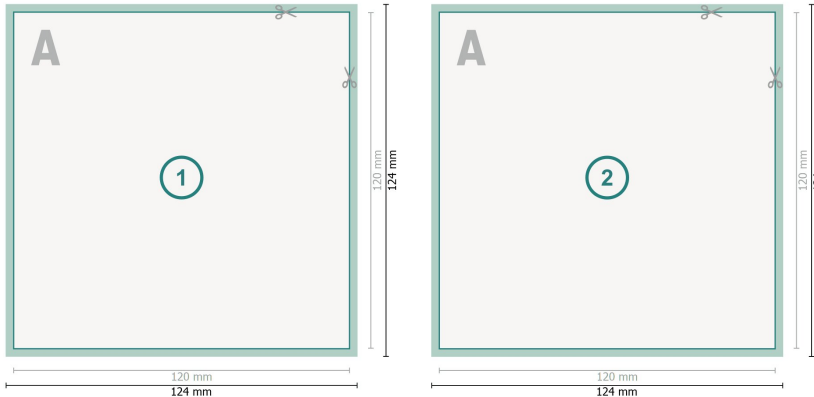

Karta Danych

Pocztówki, format CD

Format danych (wraz z 2 mm spadem):
12,4 x 12,4 cm

spad:
2 mm

Format końcowy:
12 x 12 cm

Odstęp bezpieczeństwa:
4 mm

Odstęp tekstu/informacji od krawędzi formatu końcowego, zapobiega to obcięciu tekstu.

Objaśnienie symboli

-  Spadu
-  Kierunek czytania
-  Format końcowy
-  Format danych
-  Tutaj tnijemy/wykrawamy Twój produkt

Zwróć uwagę:

Ustaw jak podano dodatek na spad i odstęp bezpieczeństwa.

Ustaw kolory tła, zdjęcia lub grafiki aż do krawędzi formatu danych.