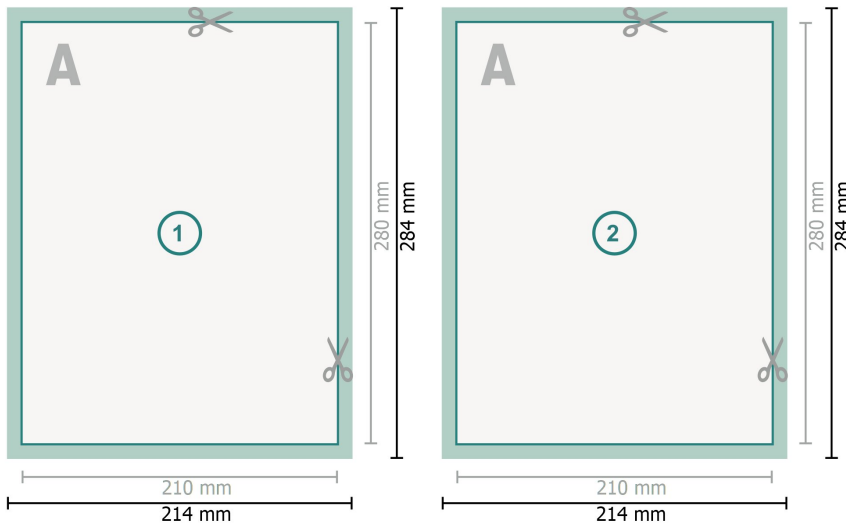

Karta Danych

Pocztówki, 21 x 28 cm

Format danych (wraz z 2 mm spadem):
21,4 x 28,4 cm

spad:
2 mm

Format końcowy:
21 x 28 cm

Odstęp bezpieczeństwa:
4 mm

Odstęp tekstu/informacji od krawędzi formatu końcowego, zapobiega to obcięciu tekstu.

Objaśnienie symboli

-  Spadu
-  Kierunek czytania
-  Format końcowy
-  Format danych
-  Tutaj tnjemy/wykrawamy Twój produkt

Zwróć uwagę:

Ustaw jak podano dodatek na spad i odstęp bezpieczeństwa.

Ustaw kolory tła, zdjęcia lub grafiki aż do krawędzi formatu danych.