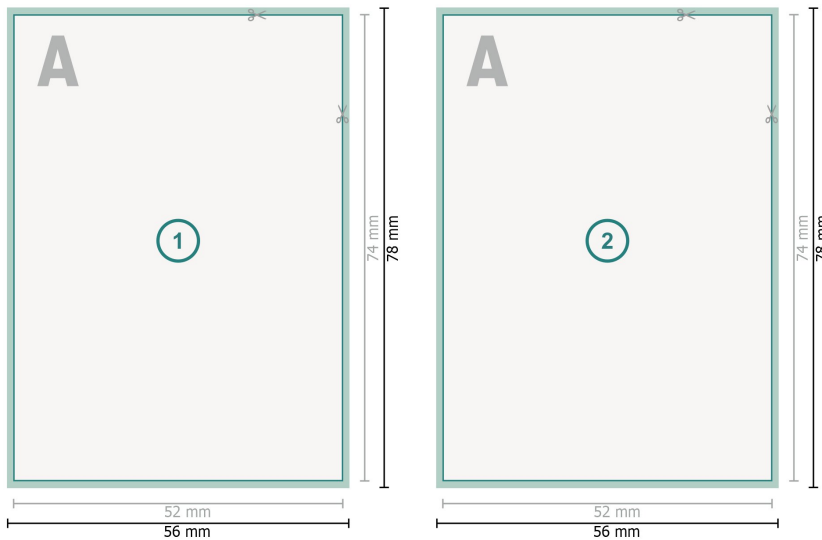

## Pocztówki, A8

**Format danych (wraz z 2 mm spadem):**  
5,6 x 7,8 cm

**spad:**  
2 mm

**Format końcowy:**  
5,2 x 7,4 cm

**Odstęp bezpieczeństwa:**  
4 mm

Odstęp tekstu/informacji od krawędzi formatu końcowego, zapobiega to obcięciu tekstu.

### Objaśnienie symboli

Spadu

Kierunek czytania

Format końcowy

Format danych

Tutaj tniemy/wykrawamy Twój produkt

### Zwróć uwagę:

Ustaw jak podano dodatek na spad i odstęp bezpieczeństwa.

Ustaw kolory tła, zdjęcia lub grafiki aż do krawędzi formatu danych.

Podczas produkcji w wyniku docinania, wykrajania lub składania mogą wystąpić tolerancje.