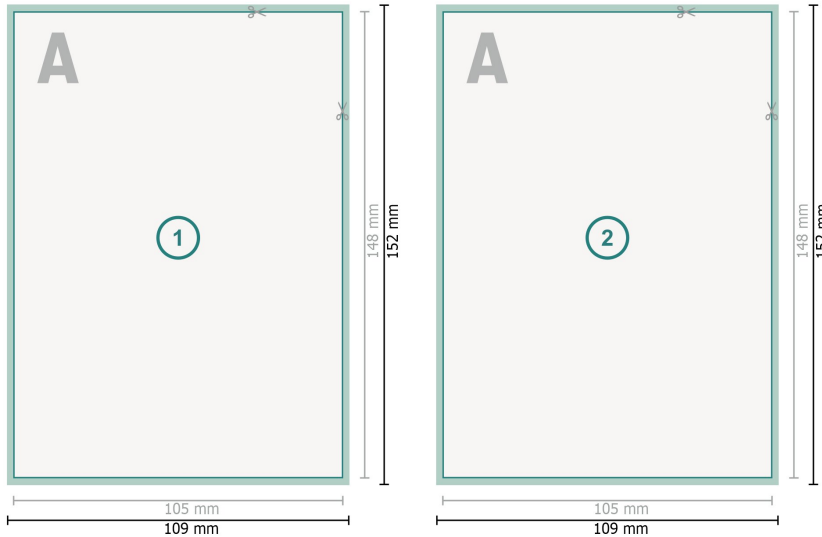

Pocztówki, A6

Format danych (wraz z 2 mm spadem):
10,9 x 15,2 cm

spad:
2 mm

Format końcowy:
10,5 x 14,8 cm

Odstęp bezpieczeństwa:
4 mm

Odstęp tekstu/informacji od krawędzi formatu końcowego, zapobiega to obcięciu tekstu.

Objaśnienie symboli

- Spadu
- Kierunek czytania
- Format końcowy
- Format danych
- Tutaj tniemy/wykrawamy Twój produkt

Zwróć uwagę:

Ustaw jak podano dodatek na spad i odstęp bezpieczeństwa.

Ustaw kolory tła, zdjęcia lub grafiki aż do krawędzi formatu danych.