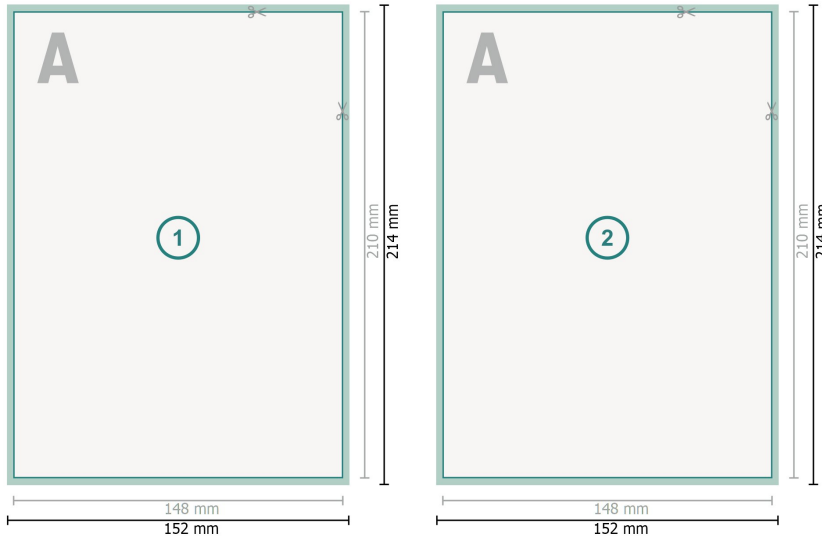

Pocztówki, A5

Format danych (wraz z 2 mm spadem):
15,2 x 21,4 cm

spad:
2 mm

Format końcowy:
14,8 x 21 cm

Odstęp bezpieczeństwa:
4 mm

Odstęp tekstu/informacji od krawędzi formatu końcowego, zapobiega to obcięciu tekstu.

Objaśnienie symboli

- Spadu
- Kierunek czytania
- Format końcowy
- Format danych
- Tutaj tniemy/wykrawamy Twój produkt

Zwróć uwagę:

Ustaw jak podano dodatek na spad i odstęp bezpieczeństwa.

Ustaw kolory tła, zdjęcia lub grafiki aż do krawędzi formatu danych.