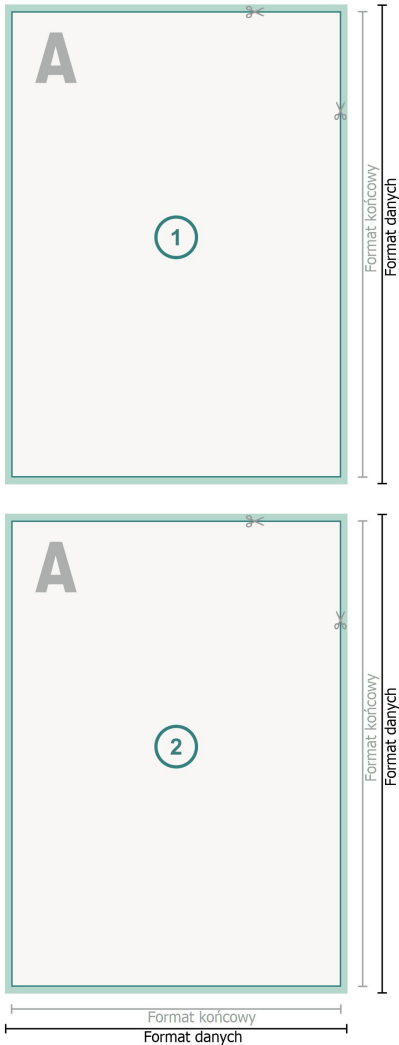

Ulotki, dowolny format

Dowolny format

spad:
2 mm

Odstęp bezpieczeństwa:

4 mm

Odstęp tekstu/informacji od krawędzi formatu końcowego, zapobiega to obcięciu tekstu.

Objaśnienie symboli

-  Spadu
-  Kierunek czytania
-  Format końcowy
-  Format danych
-  Tutaj tniemy/wykrawamy Twój produkt

Zwróć uwagę:

Ustaw jak podano dodatek na spad i odstęp bezpieczeństwa.

Ustaw kolory tła, zdjęcia lub grafiki aż do krawędzi formatu danych.

Podczas produkcji w wyniku docinania, wykrajania lub składania mogą wystąpić tolerancje.