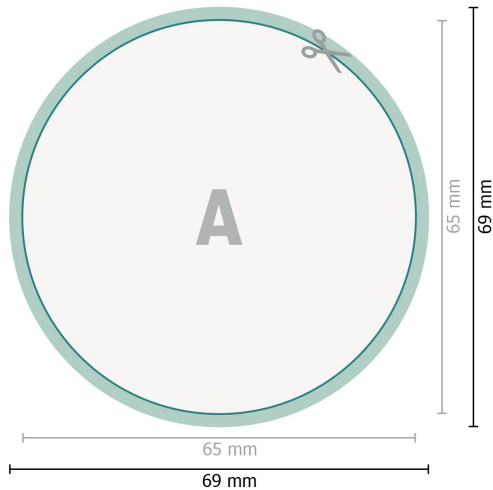

Wegańskie naklejki, Okrągłe, 6,5 cm

Format danych (wraz z 2 mm spadem):
6,9 x 6,9 cm

spad:
2 mm

Format końcowy:
6,5 x 6,5 cm

Odstęp bezpieczeństwa:
4 mm

Odstęp tekstu/informacji od krawędzi formatu końcowego, zapobiega to obcięciu tekstu.

Objaśnienie symboli

 Spadu

 Kierunek czytania

 Format końcowy

 Format danych

 Tutaj tniemy/wykrawamy
Twój produkt

Zwróć uwagę:

Ustaw jak podano dodatek na spad i odstęp bezpieczeństwa.

Ustaw kolory tła, zdjęcia lub grafiki aż do krawędzi formatu danych.

Podczas produkcji w wyniku docinania, wykrajania lub składania mogą wystąpić tolerancje.

Wskazówki odnośnie danych do druku znajdziesz w menu *Dane do druku* na www.onlineprinters.pl