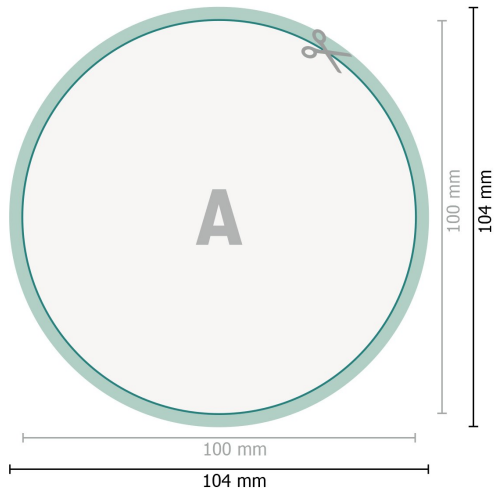

Wegańskie naklejki, Okrągłe, 10 cm

Format danych (wraz z 2 mm spadem):
10,4 x 10,4 cm

spad:
2 mm

Format końcowy:
10 x 10 cm

Odstęp bezpieczeństwa:
4 mm

Odstęp tekstu/informacji od krawędzi formatu końcowego, zapobiega to obcięciu tekstu.

Objaśnienie symboli

 Spadu

 Kierunek czytania

 Format końcowy

 Format danych

 Tutaj tniemy/wykrawamy
Twój produkt

Zwróć uwagę:

Ustaw jak podano dodatek na spad i odstęp bezpieczeństwa.

Ustaw kolory tła, zdjęcia lub grafiki aż do krawędzi formatu danych.

Podczas produkcji w wyniku docinania, wykrajania lub składania mogą wystąpić tolerancje.

Wskazówki odnośnie danych do druku znajdziesz w menu *Dane do druku* na www.onlineprinters.pl