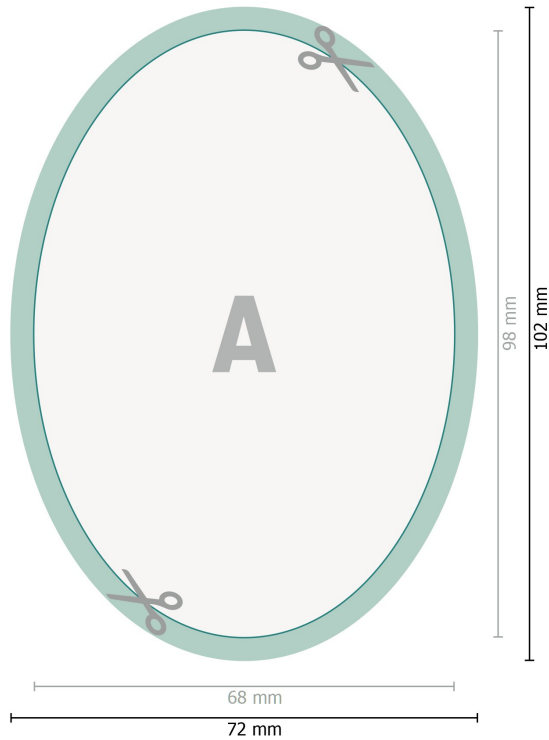

Wegańskie naklejki, Owalny, 6,8 x 9,8 cm

Format danych (wraz z 2 mm spadem):
7,2 x 10,2 cm

spad:
2 mm

Format końcowy:
6,8 x 9,8 cm

Odstęp bezpieczeństwa:
4 mm

Odstęp tekstu/informacji od krawędzi formatu końcowego, zapobiega to obcięciu tekstu.

Objaśnienie symboli

-  Spadu
-  Kierunek czytania
-  Format końcowy
-  Format danych
-  Tutaj tniemy/wykrawamy Twój produkt

Zwróć uwagę:

Ustaw jak podano dodatek na spad i odstęp bezpieczeństwa.

Ustaw kolory tła, zdjęcia lub grafiki aż do krawędzi formatu danych.