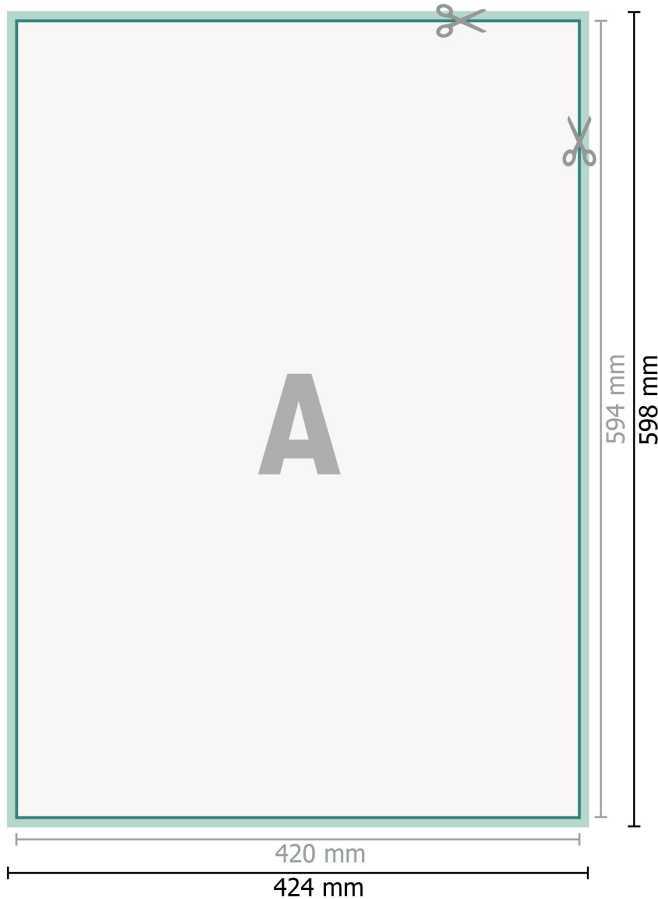

Karta Danych

Wegańskie naklejki, A2

Format danych (wraz z 2 mm spadem):
42,4 x 59,8 cm

spad:
2 mm

Format końcowy:
42 x 59,4 cm

Odstęp bezpieczeństwa:
4 mm

Odstęp tekstu/informacji od krawędzi formatu końcowego, zapobiega to obcięciu tekstu.

Objaśnienie symboli

-  Spadu
-  Kierunek czytania
-  Format końcowy
-  Format danych
-  Tutaj tnijemy/wykrawamy Twój produkt

Zwróć uwagę:

Ustaw jak podano dodatek na spad i odstęp bezpieczeństwa.

Ustaw kolory tła, zdjęcia lub grafiki aż do krawędzi formatu danych.