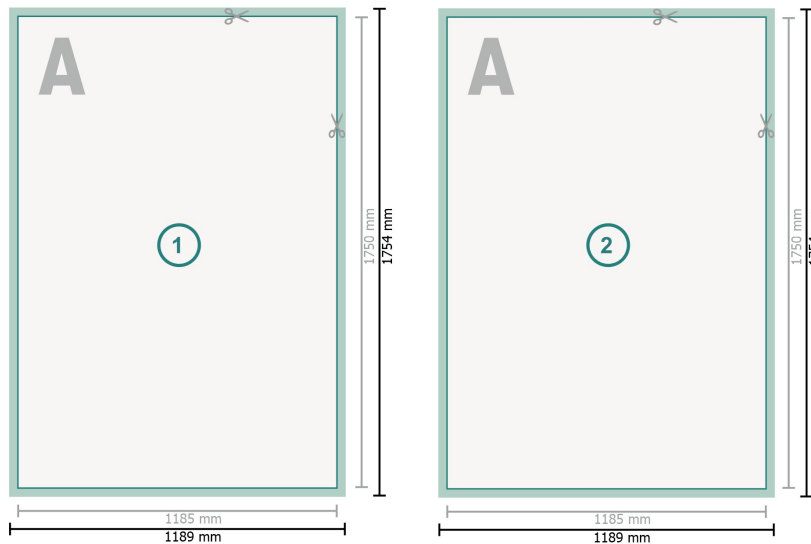

Plakaty, City-Light

Format danych (wraz z 2 mm spadem):
118,9 x 175,4 cm

spad:
2 mm

Format końcowy:
118,5 x 175 cm

Odstęp bezpieczeństwa:
4 mm

Odstęp tekstu/informacji od krawędzi formatu końcowego, zapobiega to obcięciu tekstu.

Objaśnienie symboli

-  Spadu
-  Kierunek czytania
-  Format końcowy
-  Format danych
-  Tutaj tniemy/wykrawamy Twój produkt

Zwróć uwagę:

Ustaw jak podano dodatek na spad i odstęp bezpieczeństwa.

Ustaw kolory tła, zdjęcia lub grafiki aż do krawędzi formatu danych.