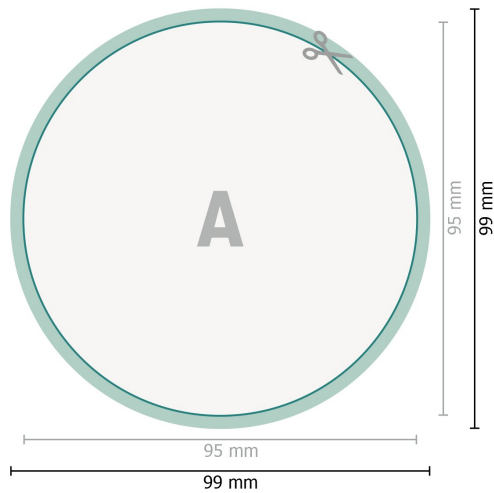

Naklejki, okrągłe, średnica 9,5 cm

**Format danych (wraz z 2 mm spadem):**  
9,9 x 9,9 cm

**spad:**  
2 mm

**Format końcowy:**  
9,5 x 9,5 cm

**Odstęp bezpieczeństwa:**  
4 mm

Odstęp tekstu/informacji od krawędzi formatu końcowego, zapobiega to obcięciu tekstu.

## Objaśnienie symboli

 Spadu

 Kierunek czytania

 Format końcowy

 Format danych

 Tutaj tniemy/wykrawamy  
Twój produkt

## Zwróć uwagę:

Ustaw jak podano dodatek na spad i odstęp bezpieczeństwa.

Ustaw kolory tła, zdjęcia lub grafiki aż do krawędzi formatu danych.

Podczas produkcji w wyniku docinania, wykrajania lub składania mogą wystąpić tolerancje.