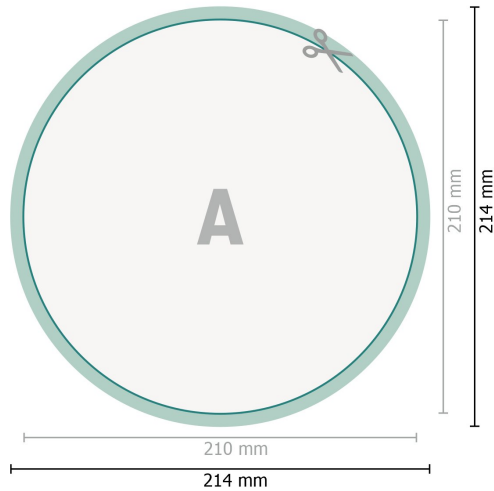

Naklejki, okrągłe, średnica 21 cm

Format danych (wraz z 2 mm spadem):
21,4 x 21,4 cm

spad:
2 mm

Format końcowy:
21 x 21 cm

Odstęp bezpieczeństwa:
4 mm

Odstęp tekstu/informacji od krawędzi formatu końcowego, zapobiega to obcięciu tekstu.

Objaśnienie symboli

 Spadu

 Kierunek czytania

 Format końcowy

 Format danych

 Tutaj tniemy/wykrawamy
Twój produkt

Zwróć uwagę:

Ustaw jak podano dodatek na spad i odstęp bezpieczeństwa.

Ustaw kolory tła, zdjęcia lub grafiki aż do krawędzi formatu danych.

Podczas produkcji w wyniku docinania, wykrajania lub składania mogą wystąpić tolerancje.

Wskazówki odnośnie danych do druku znajdziesz w menu *Dane do druku* na www.onlineprinters.pl