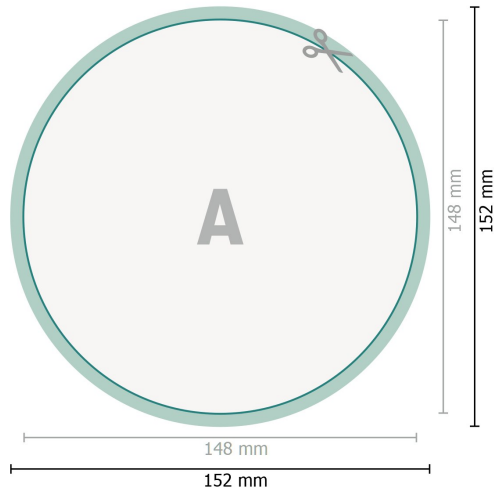

Naklejki, okrągłe, średnica 14,8 cm

Format danych (wraz z 2 mm spadem):
15,2 x 15,2 cm

spad:
2 mm

Format końcowy:
14,8 x 14,8 cm

Odstęp bezpieczeństwa:
4 mm

Odstęp tekstu/informacji od krawędzi formatu końcowego, zapobiega to obcięciu tekstu.

Objaśnienie symboli

 Spadu

 Kierunek czytania

 Format końcowy

 Format danych

 Tutaj tniemy/wykrawamy
Twój produkt

Zwróć uwagę:

Ustaw jak podano dodatek na spad i odstęp bezpieczeństwa.

Ustaw kolory tła, zdjęcia lub grafiki aż do krawędzi formatu danych.

Podczas produkcji w wyniku docinania, wykrajania lub składania mogą wystąpić tolerancje.

Wskazówki odnośnie danych do druku znajdziesz w menu *Dane do druku* na www.onlineprinters.pl