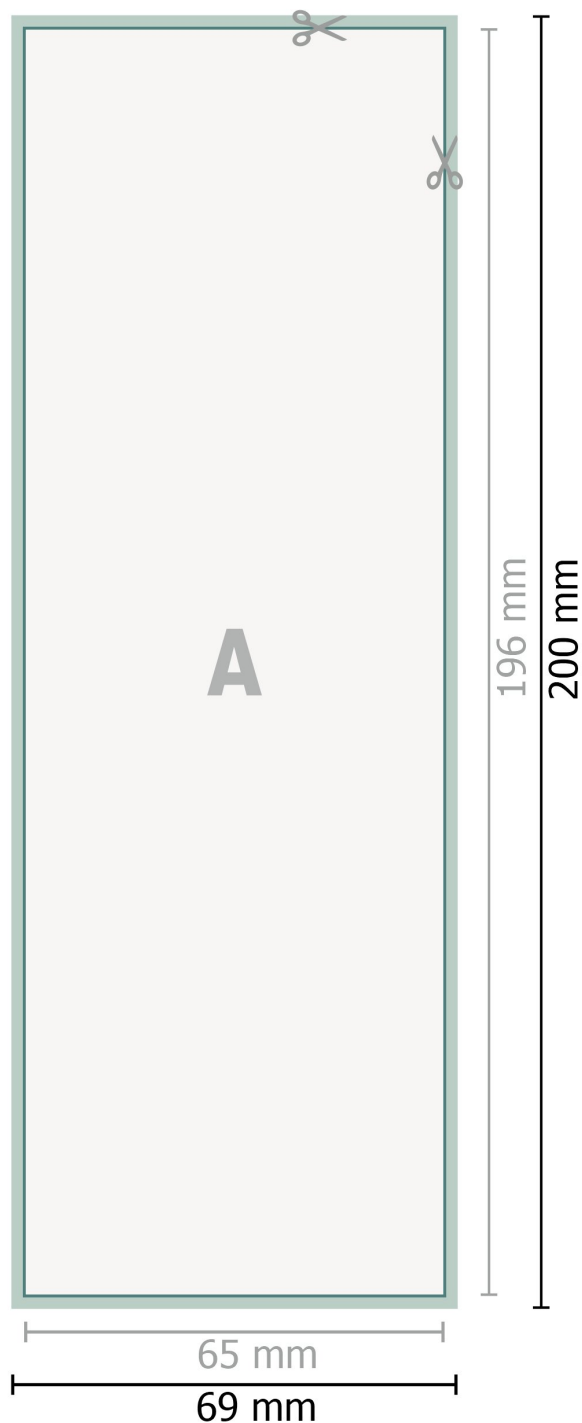

Naklejki, Szeroki segregator (6,5 x 19,6 cm)

Format danych (wraz z 2 mm spadem):
6,9 x 20 cm

spad:
2 mm

Format końcowy:
6,5 x 19,6 cm

Odstęp bezpieczeństwa:
4 mm

Odstęp tekstu/informacji od krawędzi formatu końcowego, zapobiega to obcięciu tekstu.

Objaśnienie symboli

-  Spadu
-  Kierunek czytania
-  Format końcowy
-  Format danych
-  Tutaj tnijemy/wykrawamy Twój produkt

Zwróć uwagę:

Ustaw jak podano dodatek na spad i odstęp bezpieczeństwa.

Ustaw kolory tła, zdjęcia lub grafiki aż do krawędzi formatu danych.