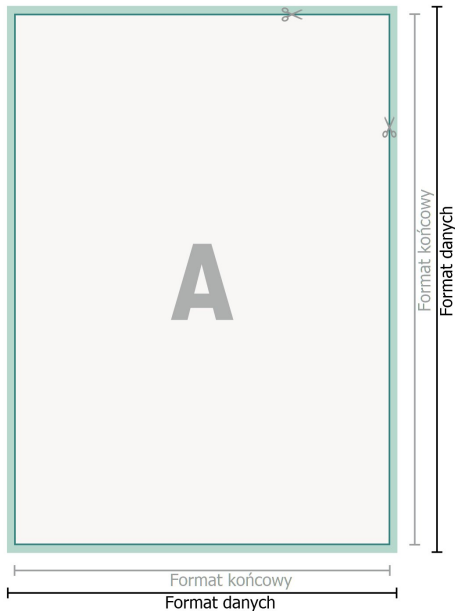

Naklejki, dowolny format

Dowolny format

spad:
2 mm

Odstęp bezpieczeństwa:

4 mm

Odstęp tekstu/informacji od krawędzi formatu końcowego, zapobiega to obcięciu tekstu.

Objaśnienie symboli

 Spadu

 Kierunek czytania

 Format końcowy

 Format danych

 Tutaj tniemy/wykrawamy Twój produkt

Zwróć uwagę:

Ustaw jak podano dodatek na spad i odstęp bezpieczeństwa.

Ustaw kolory tła, zdjęcia lub grafiki aż do krawędzi formatu danych.