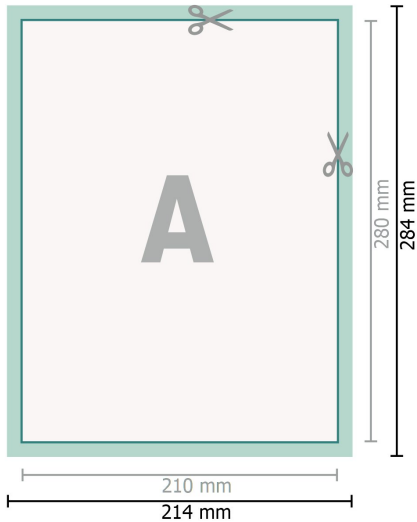

Naklejki, 21 x 28 cm

Format danych (wraz z 2 mm spadem):
21,4 x 28,4 cm

spad:
2 mm

Format końcowy:
21 x 28 cm

Odstęp bezpieczeństwa:
4 mm

Odstęp tekstu/informacji od krawędzi formatu końcowego, zapobiega to obcięciu tekstu.

Objaśnienie symboli

 Spadu

 Kierunek czytania

 Format końcowy

 Format danych

 Tutaj tniemy/wykrawamy
Twój produkt

Zwróć uwagę:

Ustaw jak podano dodatek na spad i odstęp bezpieczeństwa.

Ustaw kolory tła, zdjęcia lub grafiki aż do krawędzi formatu danych.

Podczas produkcji w wyniku docinania, wykrajania lub składania mogą wystąpić tolerancje.

Wskaźówki odnośnie danych do druku znajdziesz w menu *Dane do druku* na www.onlineprinters.pl