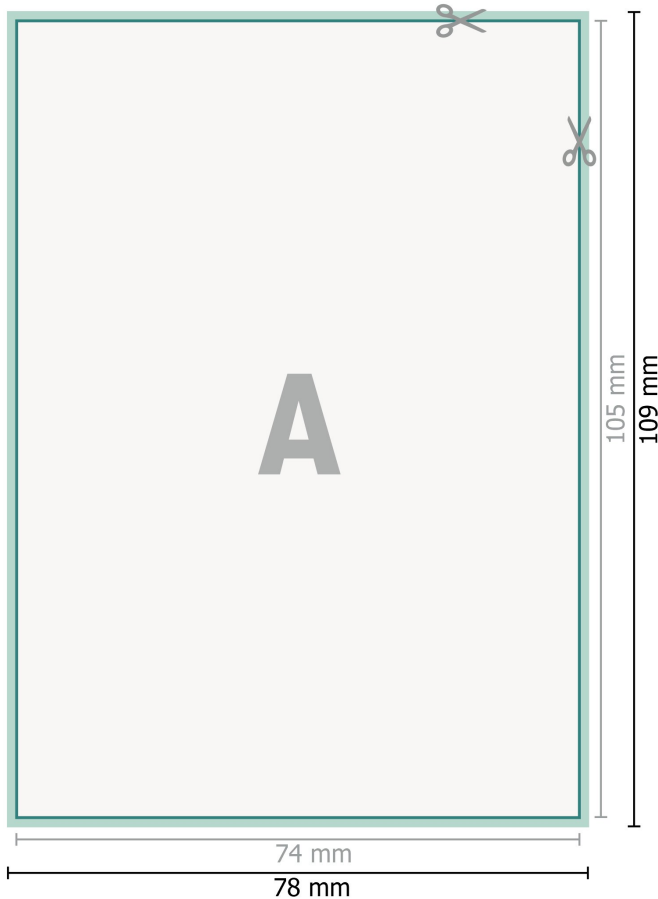

Naklejki, A7

Format danych (wraz z 2 mm spadem):
7,8 x 10,9 cm

spad:
2 mm

Format końcowy:
7,4 x 10,5 cm

Odstęp bezpieczeństwa:
4 mm

Odstęp tekstu/informacji od krawędzi formatu końcowego, zapobiega to obcięciu tekstu.

Objaśnienie symboli

-  Spadu
-  Kierunek czytania
-  Format końcowy
-  Format danych
-  Tutaj tniemy/wykrawamy Twój produkt

Zwróć uwagę:

Ustaw jak podano dodatek na spad i odstęp bezpieczeństwa.

Ustaw kolory tła, zdjęcia lub grafiki aż do krawędzi formatu danych.