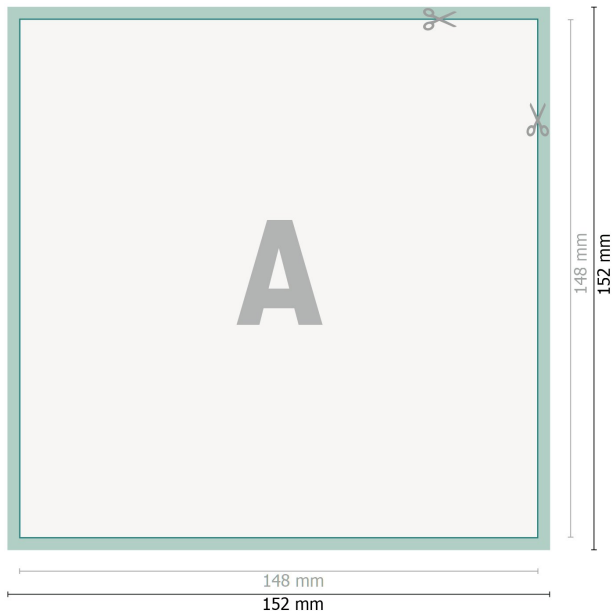

Naklejki, A5-kwadrat

Format danych (wraz z 2 mm spadem):
15,2 x 15,2 cm

spad:
2 mm

Format końcowy:
14,8 x 14,8 cm

Odstęp bezpieczeństwa:
4 mm

Odstęp tekstu/informacji od krawędzi formatu końcowego, zapobiega to obcięciu tekstu.

Objaśnienie symboli

-  Spadu
-  Kierunek czytania
-  Format końcowy
-  Format danych
-  Tutaj tniemy/wykrawamy Twój produkt

Zwróć uwagę:

Ustaw jak podano dodatek na spad i odstęp bezpieczeństwa.

Ustaw kolory tła, zdjęcia lub grafiki aż do krawędzi formatu danych.