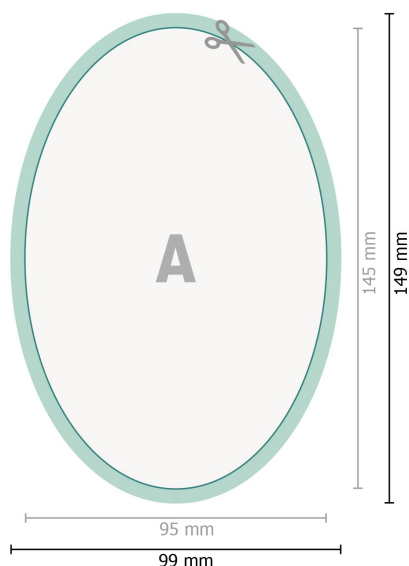

Naklejki, owalne, 9,5 x 14,5 cm

Format danych (wraz z 2 mm spadem):
9,9 x 14,9 cm

spad:
2 mm

Format końcowy:
9,5 x 14,5 cm

Odstęp bezpieczeństwa:
4 mm

Odstęp tekstu/informacji od krawędzi formatu końcowego, zapobiega to obcięciu tekstu.

Objaśnienie symboli

 Spadu

 Kierunek czytania

 Format końcowy

 Format danych

 Tutaj tniemy/wykrawamy
Twój produkt

Zwróć uwagę:

Ustaw jak podano dodatek na spad i odstęp bezpieczeństwa.

Ustaw kolory tła, zdjęcia lub grafiki aż do krawędzi formatu danych.

Podczas produkcji w wyniku docinania, wykrajania lub składania mogą wystąpić tolerancje.

Wskazówki odnośnie danych do druku znajdziesz w menu *Dane do druku* na www.onlineprinters.pl