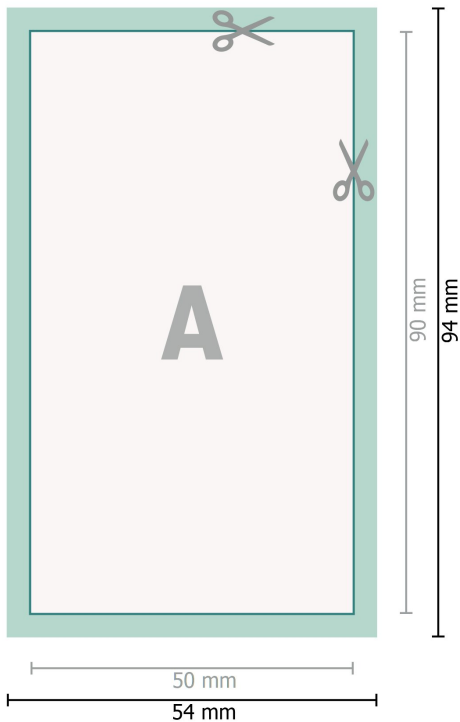

Karta Danych

Naklejki, 5,0 x 9,0 cm

Format danych (wraz z 2 mm spadem):
5,4 x 9,4 cm

spad:
2 mm

Format końcowy:
5 x 9 cm

Odstęp bezpieczeństwa:
4 mm

Odstęp tekstu/informacji od krawędzi formatu końcowego, zapobiega to obcięciu tekstu.

Objaśnienie symboli

 Spadu

 Kierunek czytania

 Format końcowy

 Format danych

 Tutaj tniemy/wykrawamy
Twój produkt

Zwróć uwagę:

Ustaw jak podano dodatek na spad i odstęp bezpieczeństwa.

Ustaw kolory tła, zdjęcia lub grafiki aż do krawędzi formatu danych.

Podczas produkcji w wyniku docinania, wykrajania lub składania mogą wystąpić tolerancje.

Wskaźówki odnośnie danych do druku znajdziesz w menu *Dane do druku* na www.onlineprinters.pl