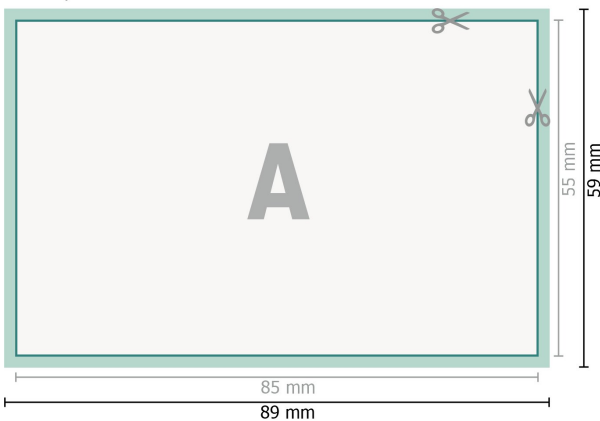

Karta Danych

Kartki ślubne, format poziomy, 8,5 x 5,5 cm

2-stronicowy, papier kredowy 300 g/m²

Strona przednia

Strona tylna

Format danych (wraz z 2 mm spadem):
8,9 x 5,9 cm

spad:
2 mm

Format końcowy:
8,5 x 5,5 cm

Odstęp bezpieczeństwa:
4 mm

Odstęp tekstu/informacji od krawędzi formatu końcowego, zapobiega to obcięciu tekstu.

Objaśnienie symboli

-  Spadu
-  Kierunek czytania
-  Format końcowy
-  Format danych
-  Tutaj tniemy/wykrawamy Twój produkt

Zwróć uwagę:

Ustaw jak podano dodatek na spad i odstęp bezpieczeństwa.

Ustaw kolory tła, zdjęcia lub grafiki aż do krawędzi formatu danych.

Podczas produkcji w wyniku docinania, wykrajania lub składania mogą wystąpić tolerancje.