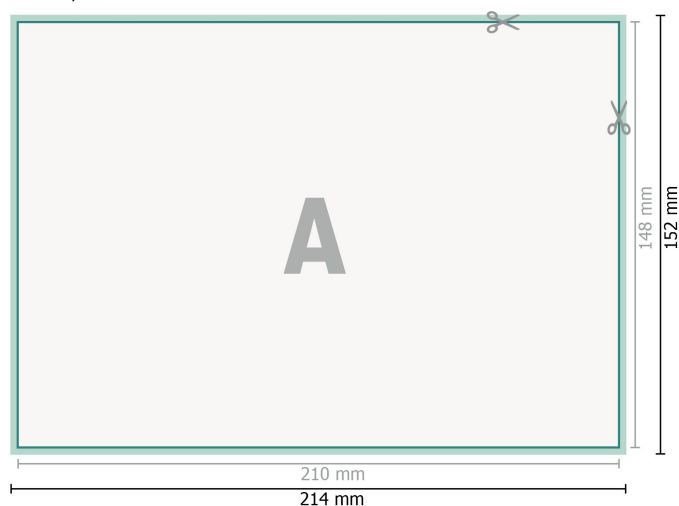

Kartki ślubne, format poziomy, A5

2-stronicowy, papier kredowy 300 g/m²

Strona przednia

Strona tylna

Format danych (wraz z 2 mm spadem):

21,4 x 15,2 cm

spad:

2 mm

Format końcowy:

21 x 14,8 cm

Odstęp bezpieczeństwa:

4 mm

Odstęp tekstu/informacji od krawędzi formatu końcowego, zapobiega to obcięciu tekstu.

Objaśnienie symboli

-  Spadu
-  Kierunek czytania
-  Format końcowy
-  Format danych
-  Tutaj tnijemy/wykrawamy Twój produkt
-  Bigowanie/Składanie (falcowanie)

Zwróć uwagę:

Ustaw jak podano dodatek na spad i odstęp bezpieczeństwa.

Ustaw kolory tła, zdjęcia lub grafiki aż do krawędzi formatu danych.

Podczas produkcji w wyniku docinania, wykrajania lub składania mogą wystąpić tolerancje.