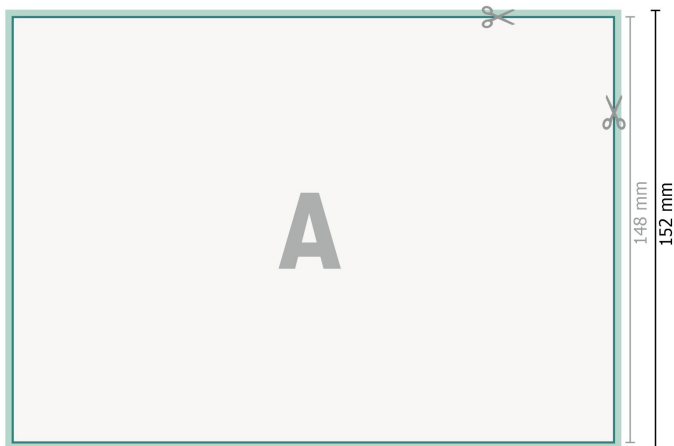

Kartki ślubne, format poziomy, A5

2-stronicowy, papier kredowy 300 g/m²

Strona przednia

Strona tylna

Format danych (wraz z 2 mm spadem):

21,4 x 15,2 cm

spad:

2 mm

Format końcowy:

21 x 14,8 cm

Odstęp bezpieczeństwa:

4 mm

Odstęp tekstu/informacji od krawędzi formatu końcowego, zapobiega to obcięciu tekstu.

Objaśnienie symboli

-  Spadu
-  Kierunek czytania
-  Format końcowy
-  Format danych
-  Tutaj tnijemy/wykrawamy Twój produkt
-  Bigowanie/Składanie (falcowanie)