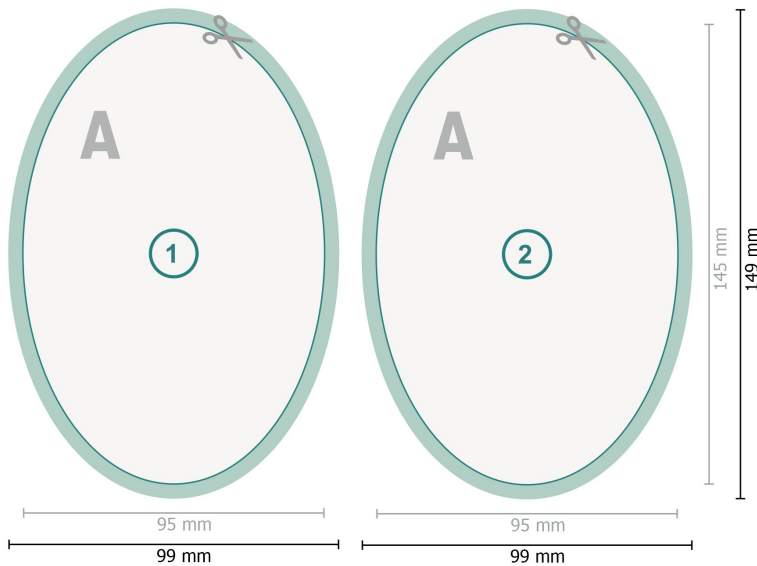

## Ulotki, owalne, 9,5 x 14,5 cm

**Format danych (wraz z 2 mm spadem):**  
9,9 x 14,9 cm

**spad:**  
2 mm

**Format końcowy:**  
9,5 x 14,5 cm

**Odstęp bezpieczeństwa:**  
4 mm

Odstęp tekstu/informacji od krawędzi formatu końcowego, zapobiega to obcięciu tekstu.

### Objaśnienie symboli

 Spadu

 Kierunek czytania

 Format końcowy

 Format danych

 Tutaj tniemy/wykrawamy Twój produkt

### Zwróć uwagę:

Ustaw jak podano dodatek na spad i odstęp bezpieczeństwa.

Ustaw kolory tła, zdjęcia lub grafiki aż do krawędzi formatu danych.

Podczas produkcji w wyniku docinania, wykrajania lub składania mogą wystąpić tolerancje.