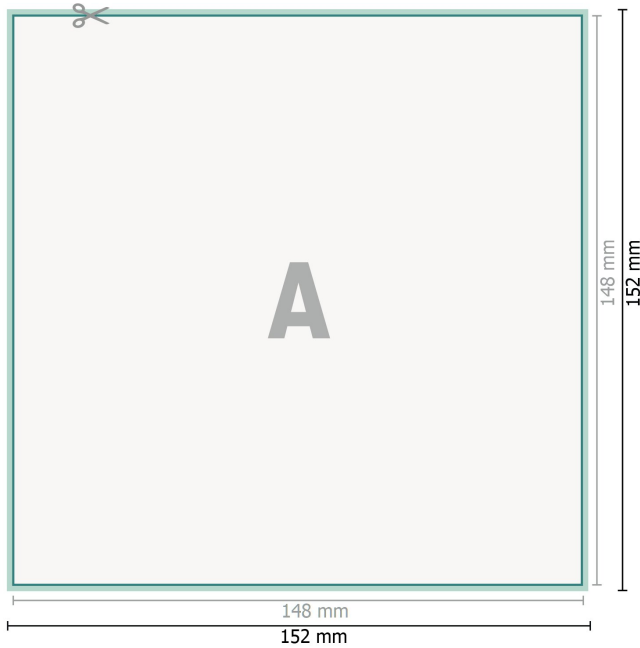

## Ulotki na naturalnym papierze ekologicznym, A5-kwadrat

**Format danych (wraz z 2 mm spadem):**  
15,2 x 15,2 cm

**spad:**  
2 mm

**Format końcowy:**  
14,8 x 14,8 cm

**Odstęp bezpieczeństwa:**  
4 mm

Odstęp tekstu/informacji od krawędzi formatu końcowego, zapobiega to obcięciu tekstu.

### Objaśnienie symboli

 Spadu

 Kierunek czytania

 Format końcowy

 Format danych

 Tutaj tniemy/wykrawamy  
Twój produkt

### Zwróć uwagę:

Ustaw jak podano dodatek na spad i odstęp bezpieczeństwa.

Ustaw kolory tła, zdjęcia lub grafiki aż do krawędzi formatu danych.

Podczas produkcji w wyniku docinania, wykrajania lub składania mogą wystąpić tolerancje.