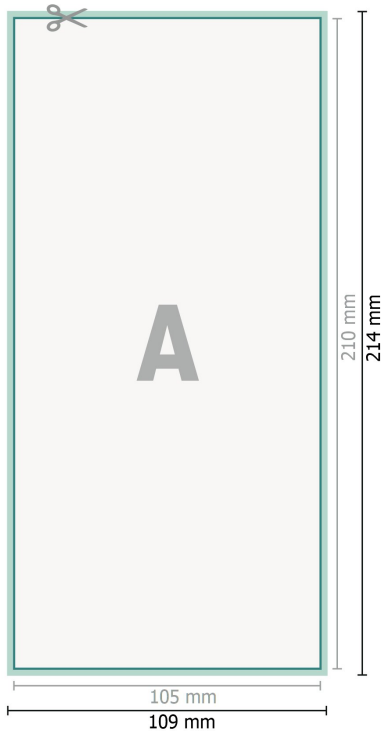

## Ulotki na naturalnym papierze ekologicznym, DL

**Format danych (wraz z 2 mm spadem):**  
10,9 x 21,4 cm

**spad:**  
2 mm

**Format końcowy:**  
10,5 x 21 cm

**Odstęp bezpieczeństwa:**  
4 mm

Odstęp tekstu/informacji od krawędzi formatu końcowego, zapobiega to obcięciu tekstu.

### Objaśnienie symboli

 Spadu

 Kierunek czytania

 Format końcowy

 Format danych

 Tutaj tniemy/wykrawamy  
Twój produkt

### Zwróć uwagę:

Ustaw jak podano dodatek na spad i odstęp bezpieczeństwa.

Ustaw kolory tła, zdjęcia lub grafiki aż do krawędzi formatu danych.

Podczas produkcji w wyniku docinania, wykrajania lub składania mogą wystąpić tolerancje.