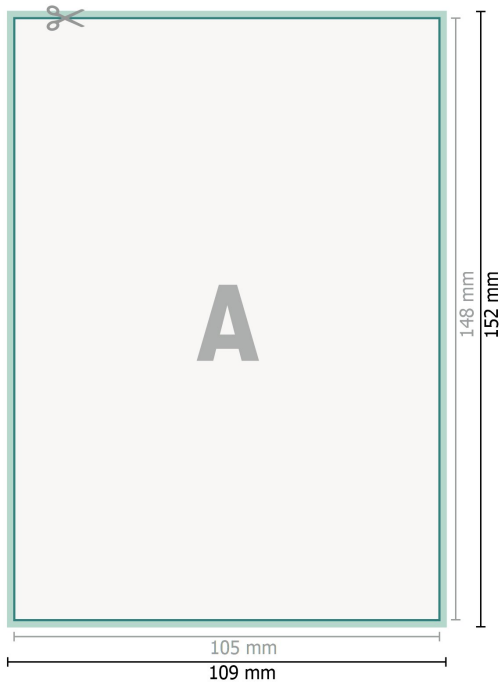

## Ulotki na naturalnym papierze ekologicznym, A6

**Format danych (wraz z 2 mm spadem):**  
10,9 x 15,2 cm

**spad:**  
2 mm

**Format końcowy:**  
10,5 x 14,8 cm

**Odstęp bezpieczeństwa:**  
4 mm

Odstęp tekstu/informacji od krawędzi formatu końcowego, zapobiega to obcięciu tekstu.

### Objaśnienie symboli

-  Spadu
-  Kierunek czytania
-  Format końcowy
-  Format danych
-  Tutaj tniemy/wykrawamy Twój produkt

### Zwróć uwagę:

Ustaw jak podano dodatek na spad i odstęp bezpieczeństwa.

Ustaw kolory tła, zdjęcia lub grafiki aż do krawędzi formatu danych.

Podczas produkcji w wyniku docinania, wykrajania lub składania mogą wystąpić tolerancje.