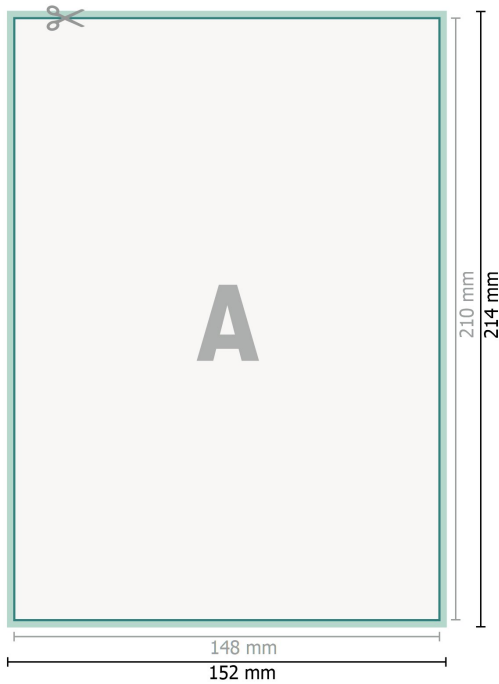

Ulotki na naturalnym papierze ekologicznym, A5

Format danych (wraz z 2 mm spadem):
15,2 x 21,4 cm

spad:
2 mm

Format końcowy:
14,8 x 21 cm

Odstęp bezpieczeństwa:
4 mm

Odstęp tekstu/informacji od krawędzi formatu końcowego, zapobiega to obcięciu tekstu.

Objaśnienie symboli

-  Spadu
-  Kierunek czytania
-  Format końcowy
-  Format danych
-  Tutaj tniemy/wykrawamy Twój produkt

Zwróć uwagę:

Ustaw jak podano dodatek na spad i odstęp bezpieczeństwa.

Ustaw kolory tła, zdjęcia lub grafiki aż do krawędzi formatu danych.