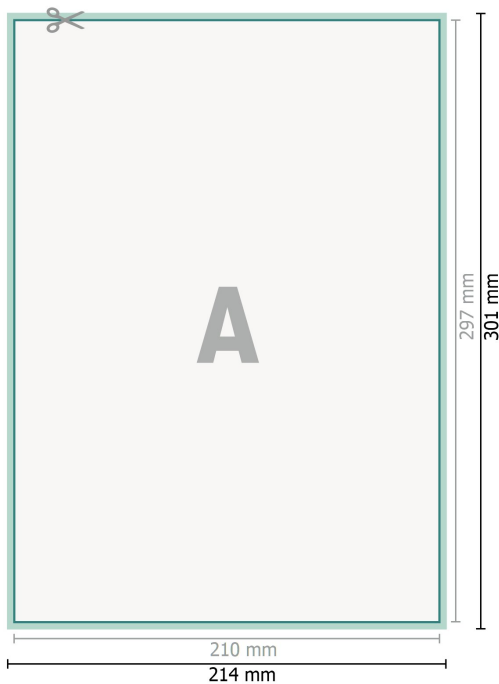

## Ulotki na naturalnym papierze ekologicznym, A4

**Format danych (wraz z 2 mm spadem):**  
21,4 x 30,1 cm

**spad:**  
2 mm

**Format końcowy:**  
21 x 29,7 cm

**Odstęp bezpieczeństwa:**  
4 mm

Odstęp tekstu/informacji od krawędzi formatu końcowego, zapobiega to obcięciu tekstu.

### Objaśnienie symboli

 Spadu

 Kierunek czytania

 Format końcowy

 Format danych

 Tutaj tniemy/wykrawamy  
Twój produkt

### Zwróć uwagę:

Ustaw jak podano dodatek na spad i odstęp bezpieczeństwa.

Ustaw kolory tła, zdjęcia lub grafiki aż do krawędzi formatu danych.

Podczas produkcji w wyniku docinania, wykrajania lub składania mogą wystąpić tolerancje.