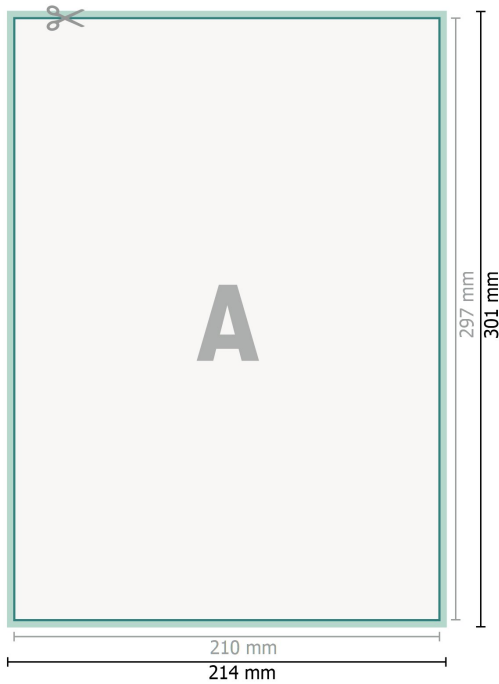

Dyplomy, A4

Format danych (wraz z 2 mm spadem):
21,4 x 30,1 cm

spad:
2 mm

Format końcowy:
21 x 29,7 cm

Odstęp bezpieczeństwa:
4 mm

Odstęp tekstu/informacji od krawędzi formatu końcowego, zapobiega to obcięciu tekstu.

Objaśnienie symboli

-  Spadu
-  Kierunek czytania
-  Format końcowy
-  Format danych
-  Tutaj tniemy/wykrawamy Twój produkt

Zwróć uwagę:

Ustaw jak podano dodatek na spad i odstęp bezpieczeństwa.

Ustaw kolory tła, zdjęcia lub grafiki aż do krawędzi formatu danych.