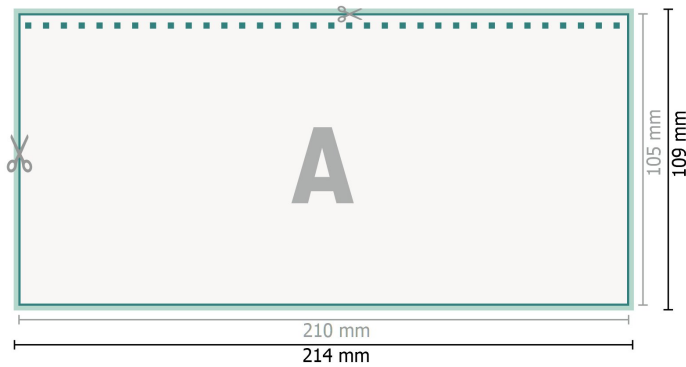

Wielostronicowe kalendarze biurkowe, DL

DL

Format danych (wraz z 2 mm spadem):
21,4 x 10,9 cm

spad:
2 mm

Format końcowy:
21 x 10,5 cm

Odstęp bezpieczeństwa:
4 mm

Odstęp tekstu/informacji od krawędzi formatu końcowego, zapobiega to obcięciu tekstu.

Objaśnienie symboli

-  Spadu
-  Kierunek czytania
-  Format końcowy
-  Format danych
-  Tutaj tniemy/wykrawamy Twój produkt

Zwróć uwagę:

Ustaw jak podano dodatek na spad i odstęp bezpieczeństwa.

Ustaw kolory tła, zdjęcia lub grafiki aż do krawędzi formatu danych.