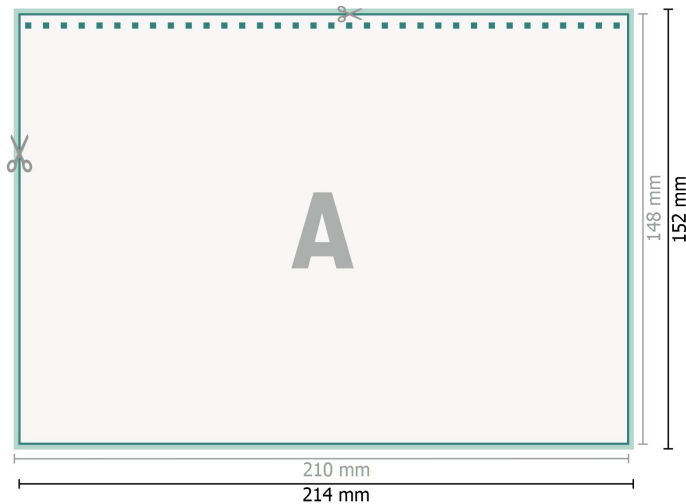

Wielostronicowe kalendarze biurkowe, A5

Format danych (wraz z 2 mm spadem):
21,4 x 15,2 cm

spad:
2 mm

Format końcowy:
21 x 14,8 cm

Odstęp bezpieczeństwa:
4 mm

Odstęp tekstu/informacji od krawędzi formatu końcowego, zapobiega to obcięciu tekstu.

Objaśnienie symboli

 Spadu

 Kierunek czytania

 Format końcowy

 Format danych

 Tutaj tniemy/wykrawamy Twój produkt

Zwróć uwagę:

Ustaw jak podano dodatek na spad i odstęp bezpieczeństwa.

Ustaw kolory tła, zdjęcia lub grafiki aż do krawędzi formatu danych.

Podczas produkcji w wyniku docinania, wykrajania lub składania mogą wystąpić tolerancje.

Wskazówki odnośnie danych do druku znajdziesz w menu *Dane do druku* na www.onlineprinters.pl