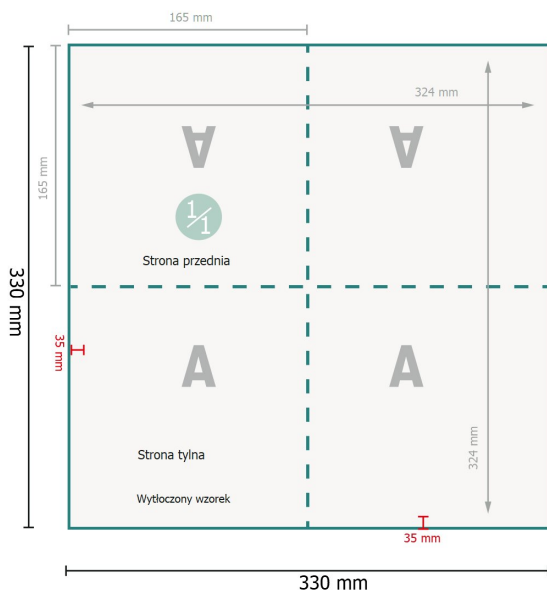

Serwetki (Tissue), 16,5 x 16,5 cm

Format danych:

33 x 33 cm

Format końcowy (zamknięty):

16,5 x 16,5 cm

Odstęp bezpieczeństwa:

4 mm

Odstęp tekstu/informacji od krawędzi formatu końcowego, zapobiega to obcięciu tekstu.

Objaśnienie symboli

-  Spadu
-  Kierunek czytania
-  Format końcowy
-  Format danych
-  Nie dające się zadrukować
-  Bigowanie/Składanie (falcowanie)

Zwróć uwagę:

Ustaw jak podano dodatek na spadu i odstęp bezpieczeństwa.

Ustaw kolory tła, zdjęcia lub grafiki aż do krawędzi formatu danych.

Podczas produkcji w wyniku docinania, wykrajania lub składania mogą wystąpić tolerancje.

Wskazówki odnośnie danych do druku znajdziesz w menu *Dane do druku* na www.onlineprinters.pl