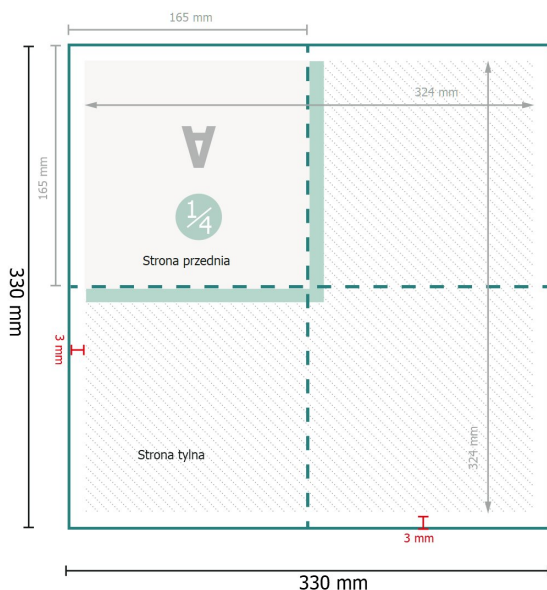

Serwetki (Airlaid), 16,5 x 16,5 cm

Format danych:

33 x 33 cm

Format końcowy (zamknięty):

16,5 x 16,5 cm

Odstęp bezpieczeństwa:

4 mm

Odstęp tekstu/informacji od krawędzi formatu końcowego, zapobiega to obcięciu tekstu.

Objaśnienie symboli

-  Spadu
-  Kierunek czytania
-  Format końcowy
-  Format danych
-  Nie dające się zadrukować
-  Bigowanie/Składanie (falcowanie)

Zwróć uwagę:

Ustaw jak podano dodatek na spadu i odstęp bezpieczeństwa.

Ustaw kolory tła, zdjęcia lub grafiki aż do krawędzi formatu danych.

Podczas produkcji w wyniku docinania, wykrajania lub składania mogą wystąpić tolerancje.

Wskazówki odnośnie danych do druku znajdziesz w menu *Dane do druku* na www.onlineprinters.pl