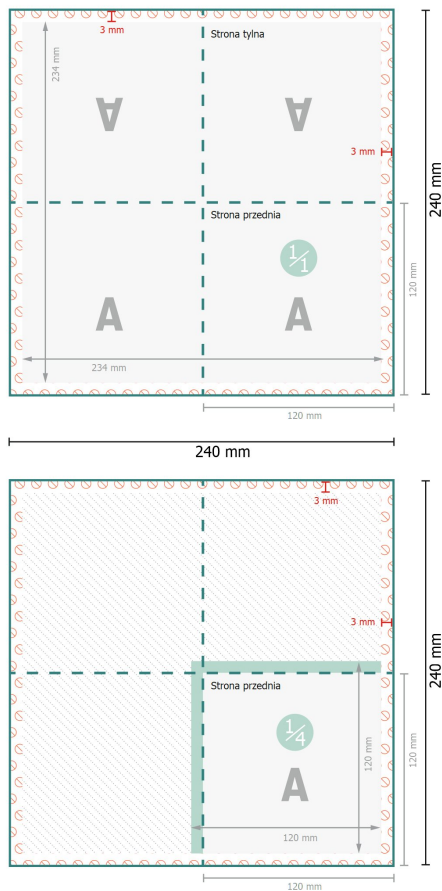

Karta Danych

Serwetki (Airlaid), 12 x 12 cm

12 x 12 cm

Format danych:

24 x 24 cm

Format końcowy (zamknięty):

12 x 12 cm

Odstęp bezpieczeństwa:

4 mm

Odstęp tekstu/informacji od krawędzi formatu końcowego, zapobiega to obcięciu tekstu.

Objaśnienie symboli

A Kierunek czytania

—|— Format końcowy

—|— Format danych

- - - Bigowanie/Składanie (falowanie)

⊘ Nie dające się zadrukować

Zwróć uwagę:

Ustaw jak podano dodatek na spód i odstęp bezpieczeństwa.

Ustaw kolory tła, zdjęcia lub grafiki aż do krawędzi formatu danych.

Podczas produkcji w wyniku docinania, wykrajania lub składania mogą wystąpić tolerancje.