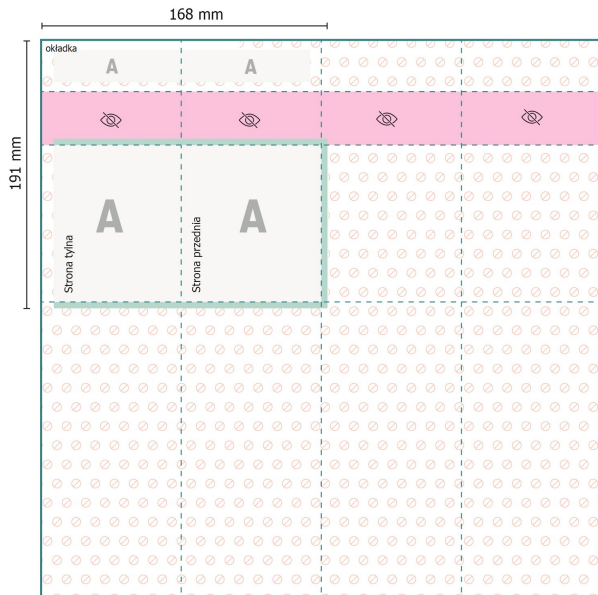

# Karta Danych

Kieszonki na sztucze (Airlaid), 8,25 x 21 cm

8,25 x 21 cm

## Format danych:

16,8 x 19,1 cm

## Odstęp bezpieczeństwa:

4 mm

Odstęp tekstu/informacji od krawędzi formatu końcowego, zapobiega to obcięciu tekstu.

## Objaśnienie symboli

 Spadu

 Kierunek czytania

 Format danych

 niewidoczne

 Bigowanie/Składanie (falcowanie)

 Nie dające się zadrukować