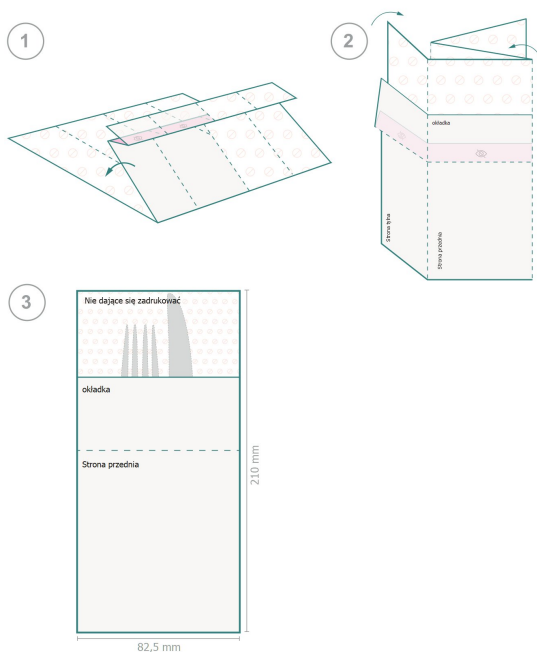

## Format danych:

16,8 x 19,1 cm

## Odstęp bezpieczeństwa:

4 mm

Odstęp tekstu/informacji od krawędzi formatu końcowego, zapobiega to obcięciu tekstu.

## Objaśnienie symboli

 Spadu

 Kierunek czytania

 Format danych

 niewidoczne

 Bigowanie/Składanie (falcowanie)

 Nie dające się zadrukować

## Zwróć uwagę:

Ustaw jak podano dodatek na spad i odstęp bezpieczeństwa.

Ustaw kolory tła, zdjęcia lub grafiki aż do krawędzi formatu danych.

Podczas produkcji w wyniku docinania, wykrajania lub składania mogą wystąpić tolerancje.