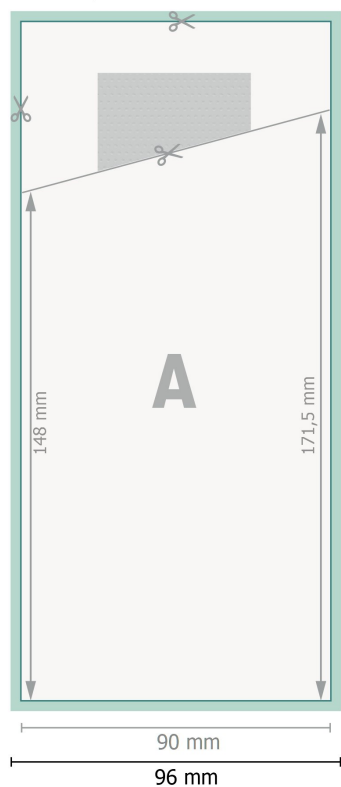

Kieszonki na sztucze z serwetką celulozową, 9,0 x 19,7 cm

9,0 x 19,7 cm

Strona przednia

Strona tylna

**Format danych (wraz z 3 mm spadem):**  
9,6 x 20,3 cm

**spad:**  
3 mm

**Format końcowy:**  
9 x 19,7 cm

**Odstęp bezpieczeństwa:**  
4 mm

Odstęp tekstu/informacji od krawędzi formatu końcowego, zapobiega to obcięciu tekstu.

## Objaśnienie symboli

Spadu

Kierunek czytania

Format końcowy

Format danych

Tutaj tniemy/wykrawamy  
Twój produkt

## Zwróć uwagę:

Ustaw jak podano dodatek na spad i odstęp bezpieczeństwa.

Ustaw kolory tła, zdjęcia lub grafiki aż do krawędzi formatu danych.

Podczas produkcji w wyniku docinania, wykrajania lub składania mogą wystąpić tolerancje.