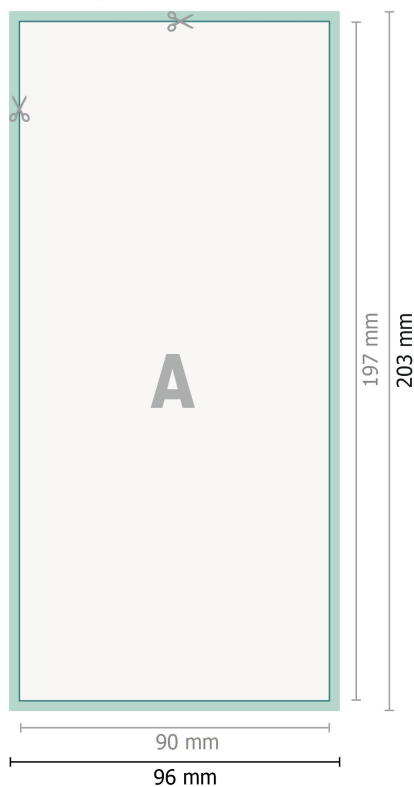

Kieszonki na sztucze z serwetką celulozową, 9,0 x 19,7 cm

9,0 x 19,7 cm

Strona przednia

Strona tylna

**Format danych (wraz z 3 mm spadem):**  
9,6 x 20,3 cm

**spad:**  
3 mm

**Format końcowy:**  
9 x 19,7 cm

**Odstęp bezpieczeństwa:**  
4 mm

Odstęp tekstu/informacji od krawędzi formatu końcowego, zapobiega to obcięciu tekstu.

## Objaśnienie symboli

Spadu

Kierunek czytania

Format końcowy

Format danych

Tutaj tniemy/wykrawamy  
Twój produkt

## Zwróć uwagę:

Ustaw jak podano dodatek na spad i odstęp bezpieczeństwa.

Ustaw kolory tła, zdjęcia lub grafiki aż do krawędzi formatu danych.

Podczas produkcji w wyniku docinania, wykrajania lub składania mogą wystąpić tolerancje.