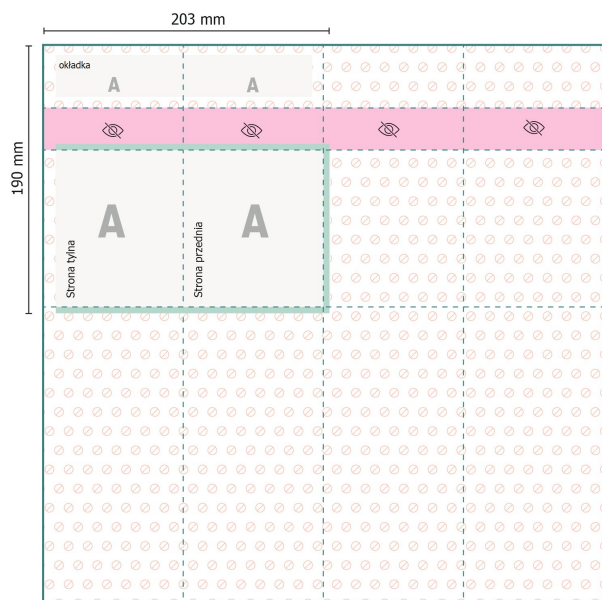

Karta Danych

Kieszonki na sztucze (Airlaid), 10 x 21 cm

10 x 21 cm

Format danych:

20,3 x 19 cm

spad:

3 mm

Odstęp bezpieczeństwa:

4 mm

Odstęp tekstu/informacji od krawędzi formatu końcowego, zapobiega to obcięciu tekstu.

Objaśnienie symboli

 Spadu

 Kierunek czytania

 Format danych

 niewidoczne

 Bigowanie/Składanie (falcowanie)

 Nie dające się zadrukować

Zwróć uwagę:

Ustaw jak podano dodatek na spad i odstęp bezpieczeństwa.

Ustaw kolory tła, zdjęcia lub grafiki aż do krawędzi formatu danych.

Podczas produkcji w wyniku docinania, wykrajania lub składania mogą wystąpić tolerancje.