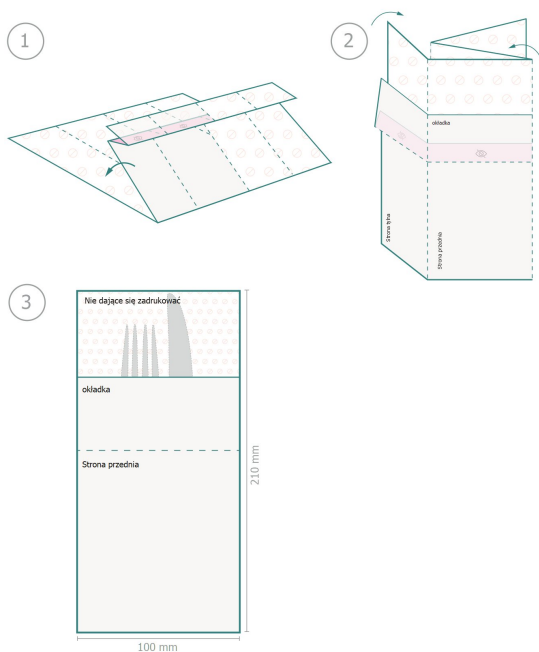

Karta Danych

Kieszonki na sztucze (Airlaid), 10 x 21 cm

10 x 21 cm

Format danych:

20,3 x 19 cm

spad:

3 mm

Odstęp bezpieczeństwa:

4 mm

Odstęp tekstu/informacji od krawędzi formatu końcowego, zapobiega to obcięciu tekstu.

Objaśnienie symboli

 Spadu

 Kierunek czytania

 Format danych

 niewidoczne

 Bigowanie/Składanie (falcowanie)

 Nie dające się zadrukować

Zwróć uwagę:

Ustaw jak podano dodatek na spad i odstęp bezpieczeństwa.

Ustaw kolory tła, zdjęcia lub grafiki aż do krawędzi formatu danych.

Podczas produkcji w wyniku docinania, wykrajania lub składania mogą wystąpić tolerancje.