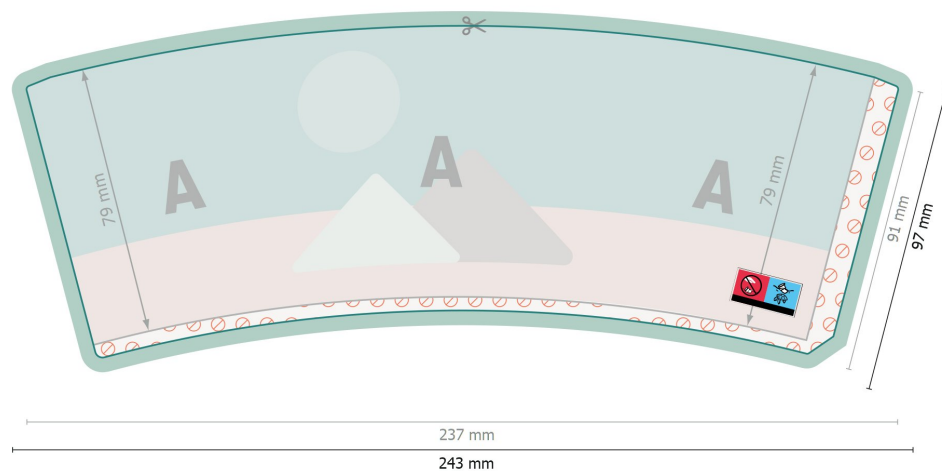

## Kubki kartonowe, 200 ml

**Format danych (wraz z 3 mm spadem):**  
24,3 x 9,7 cm

**Format końcowy:**  
23,7 x 9,1 cm

**spad:**  
3 mm

**Odstęp bezpieczeństwa:**  
4 mm  
Odstęp tekstu/informacji od krawędzi formatu końcowego, zapobiega to obcięciu tekstu.

### Objaśnienie symboli

 Spadu

 Kierunek czytania

 Format końcowy

 Format danych

 Tutaj tnijemy/wykrawamy Twój produkt

 Nie dające się zadrukować

### Zwróć uwagę:

Ustaw jak podano dodatek na spad i odstęp bezpieczeństwa.

Ustaw kolory tła, zdjęcia lub grafiki aż do krawędzi formatu danych.

Podczas produkcji w wyniku docinania, wykrajania lub składania mogą wystąpić tolerancje.